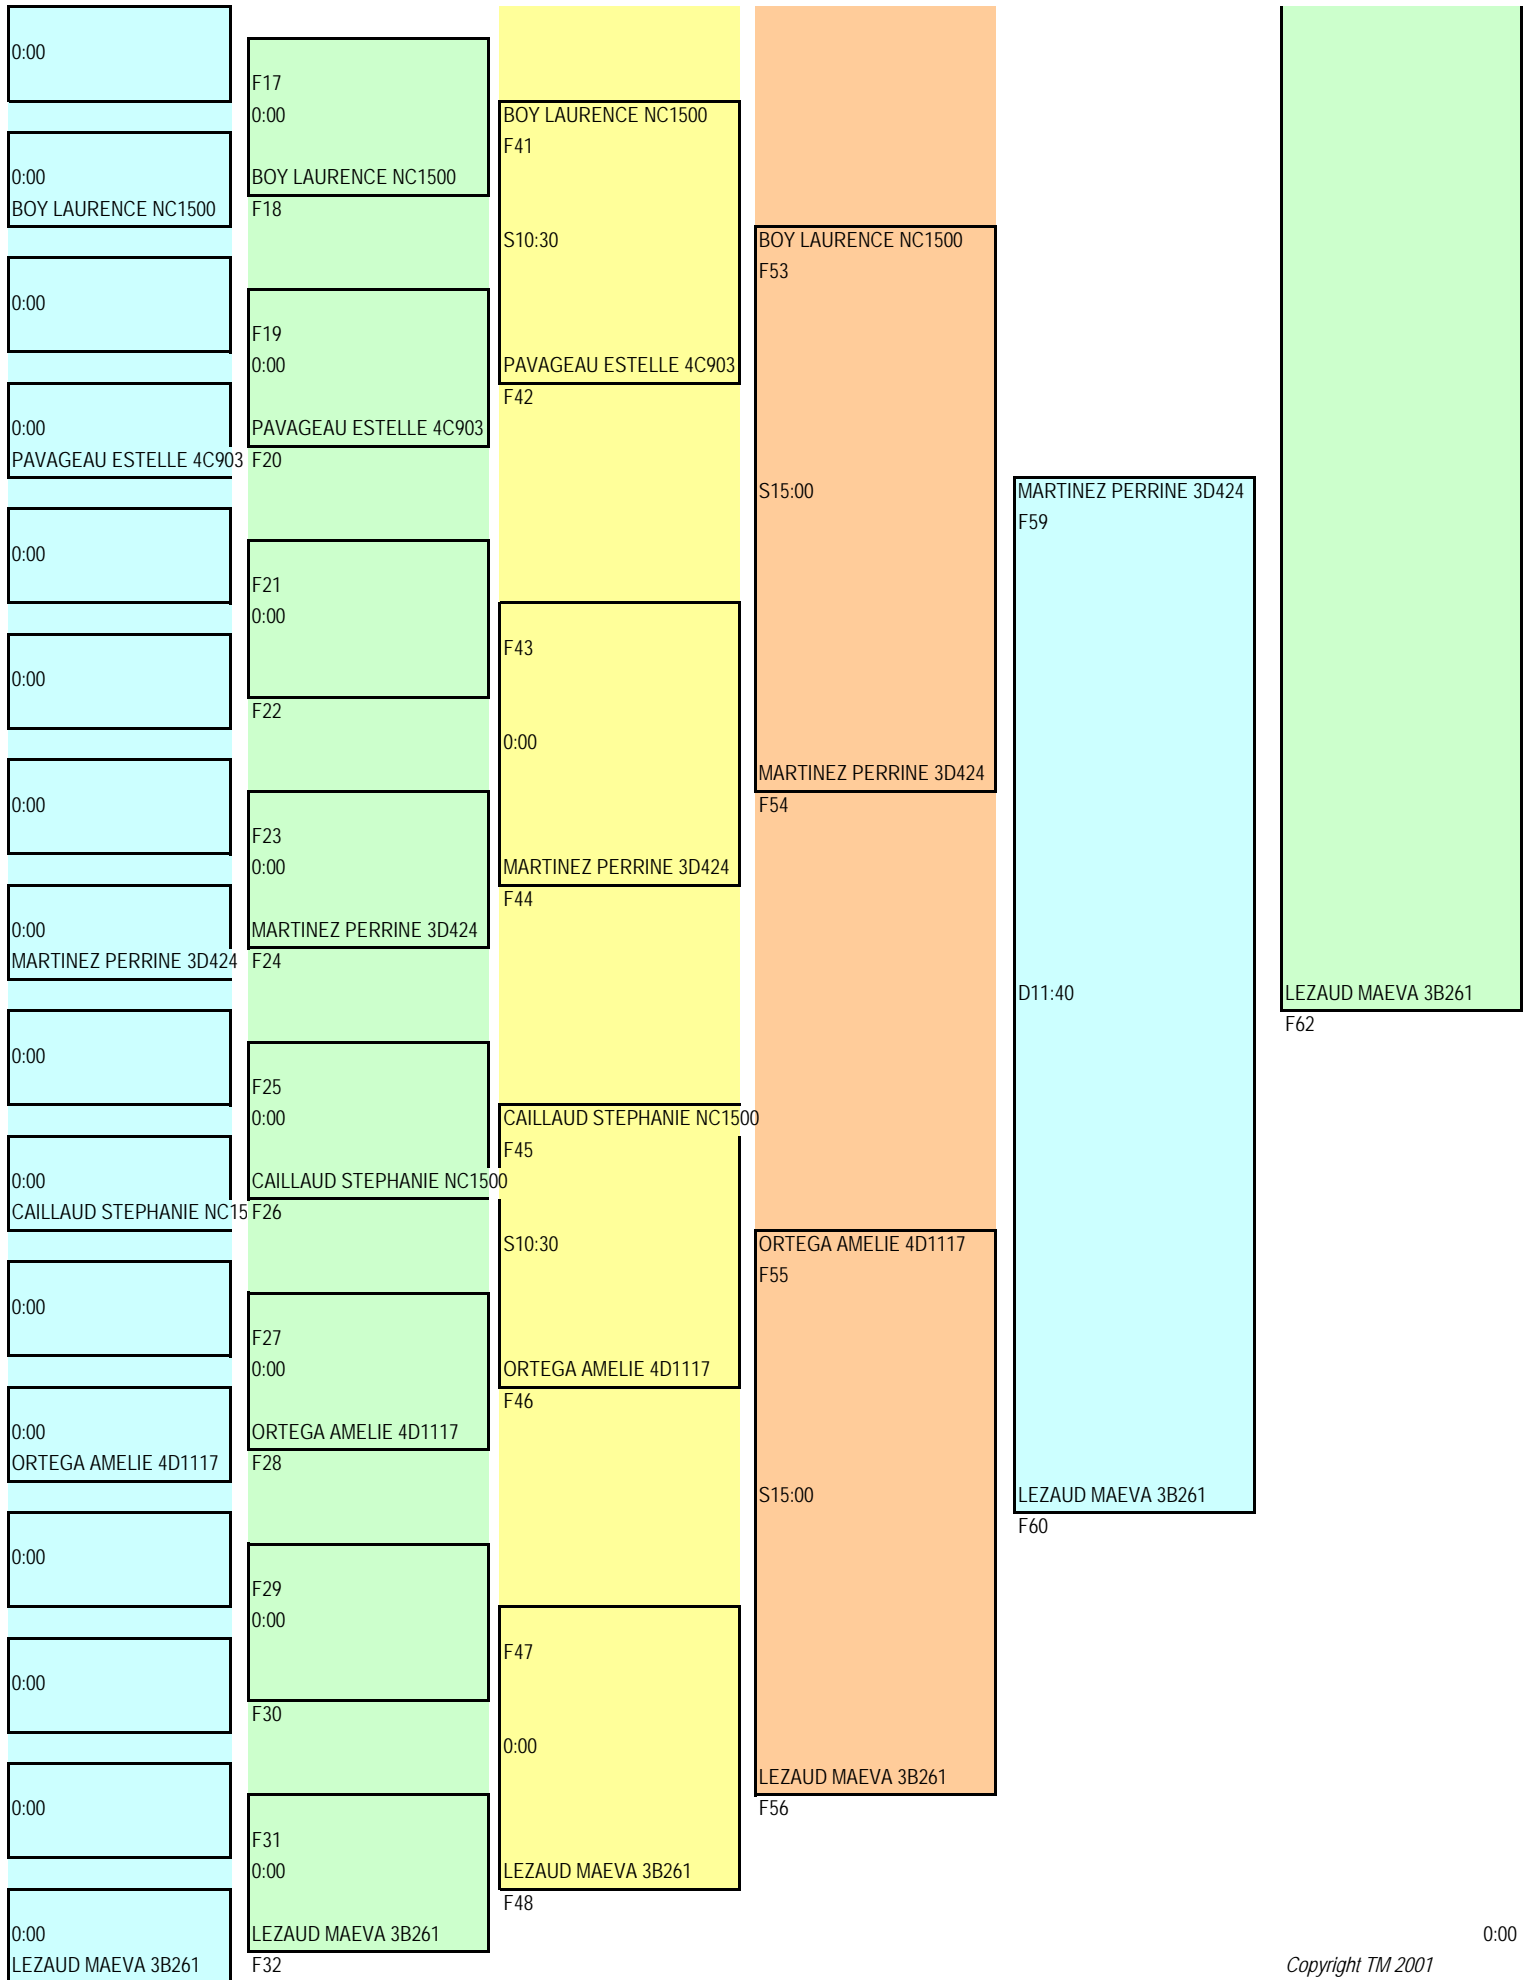

F11
0:00

F12

JOBARD DANIELLE 4C891
F13
0:00

F14

TARANOFF ARIELLE NC1500
F15
0:00

F16

ALLAMARGOT CELIA 113
F33
0:00

F34

TORTAY EMILIE NC1500
F35
S11:30

CORCELLE LAETITIA NC1500
F36

DEVOS SOPHIE 4A548
F37
0:00

F38

JOBARD DANIELLE 4C891
F39
V18:00

TARANOFF ARIELLE NC1500
F40

ALLAMARGOT CELIA 113
F49
S15:00

CORCELLE LAETITIA NC1500
F50

DEVOS SOPHIE 4A548
F51
S15:00

JOBARD DANIELLE 4C891
F52

ALLAMARGOT CELIA 113
F57
D11:40

DEVOS SOPHIE 4A548
F58

ALLAMARGOT CELIA 113
F61

FINALE
VAINQUEUR
ALLAMARGOT CELIA 113
FINALISTE
LEZAUD MAEVA 3B261
F63

FEMMES : Places de 3 à 16

Places 3/4

MARTINEZ PERRINE 3D424 0:00	MARTINEZ PERRINE 3D424 F64
DEVOS SOPHIE 4A548	3/4

Places 5/8

JOBARD DANIELLE 4C891 S17:30	JOBARD DANIELLE 4C891 F65	BOY LAURENCE NC1500 F67
CORCELLE LAETITIA NC1500	S21:00	5/6
BOY LAURENCE NC1500 S17:30	BOY LAURENCE NC1500 F66	
ORTEGA AMELIE 4D1117		